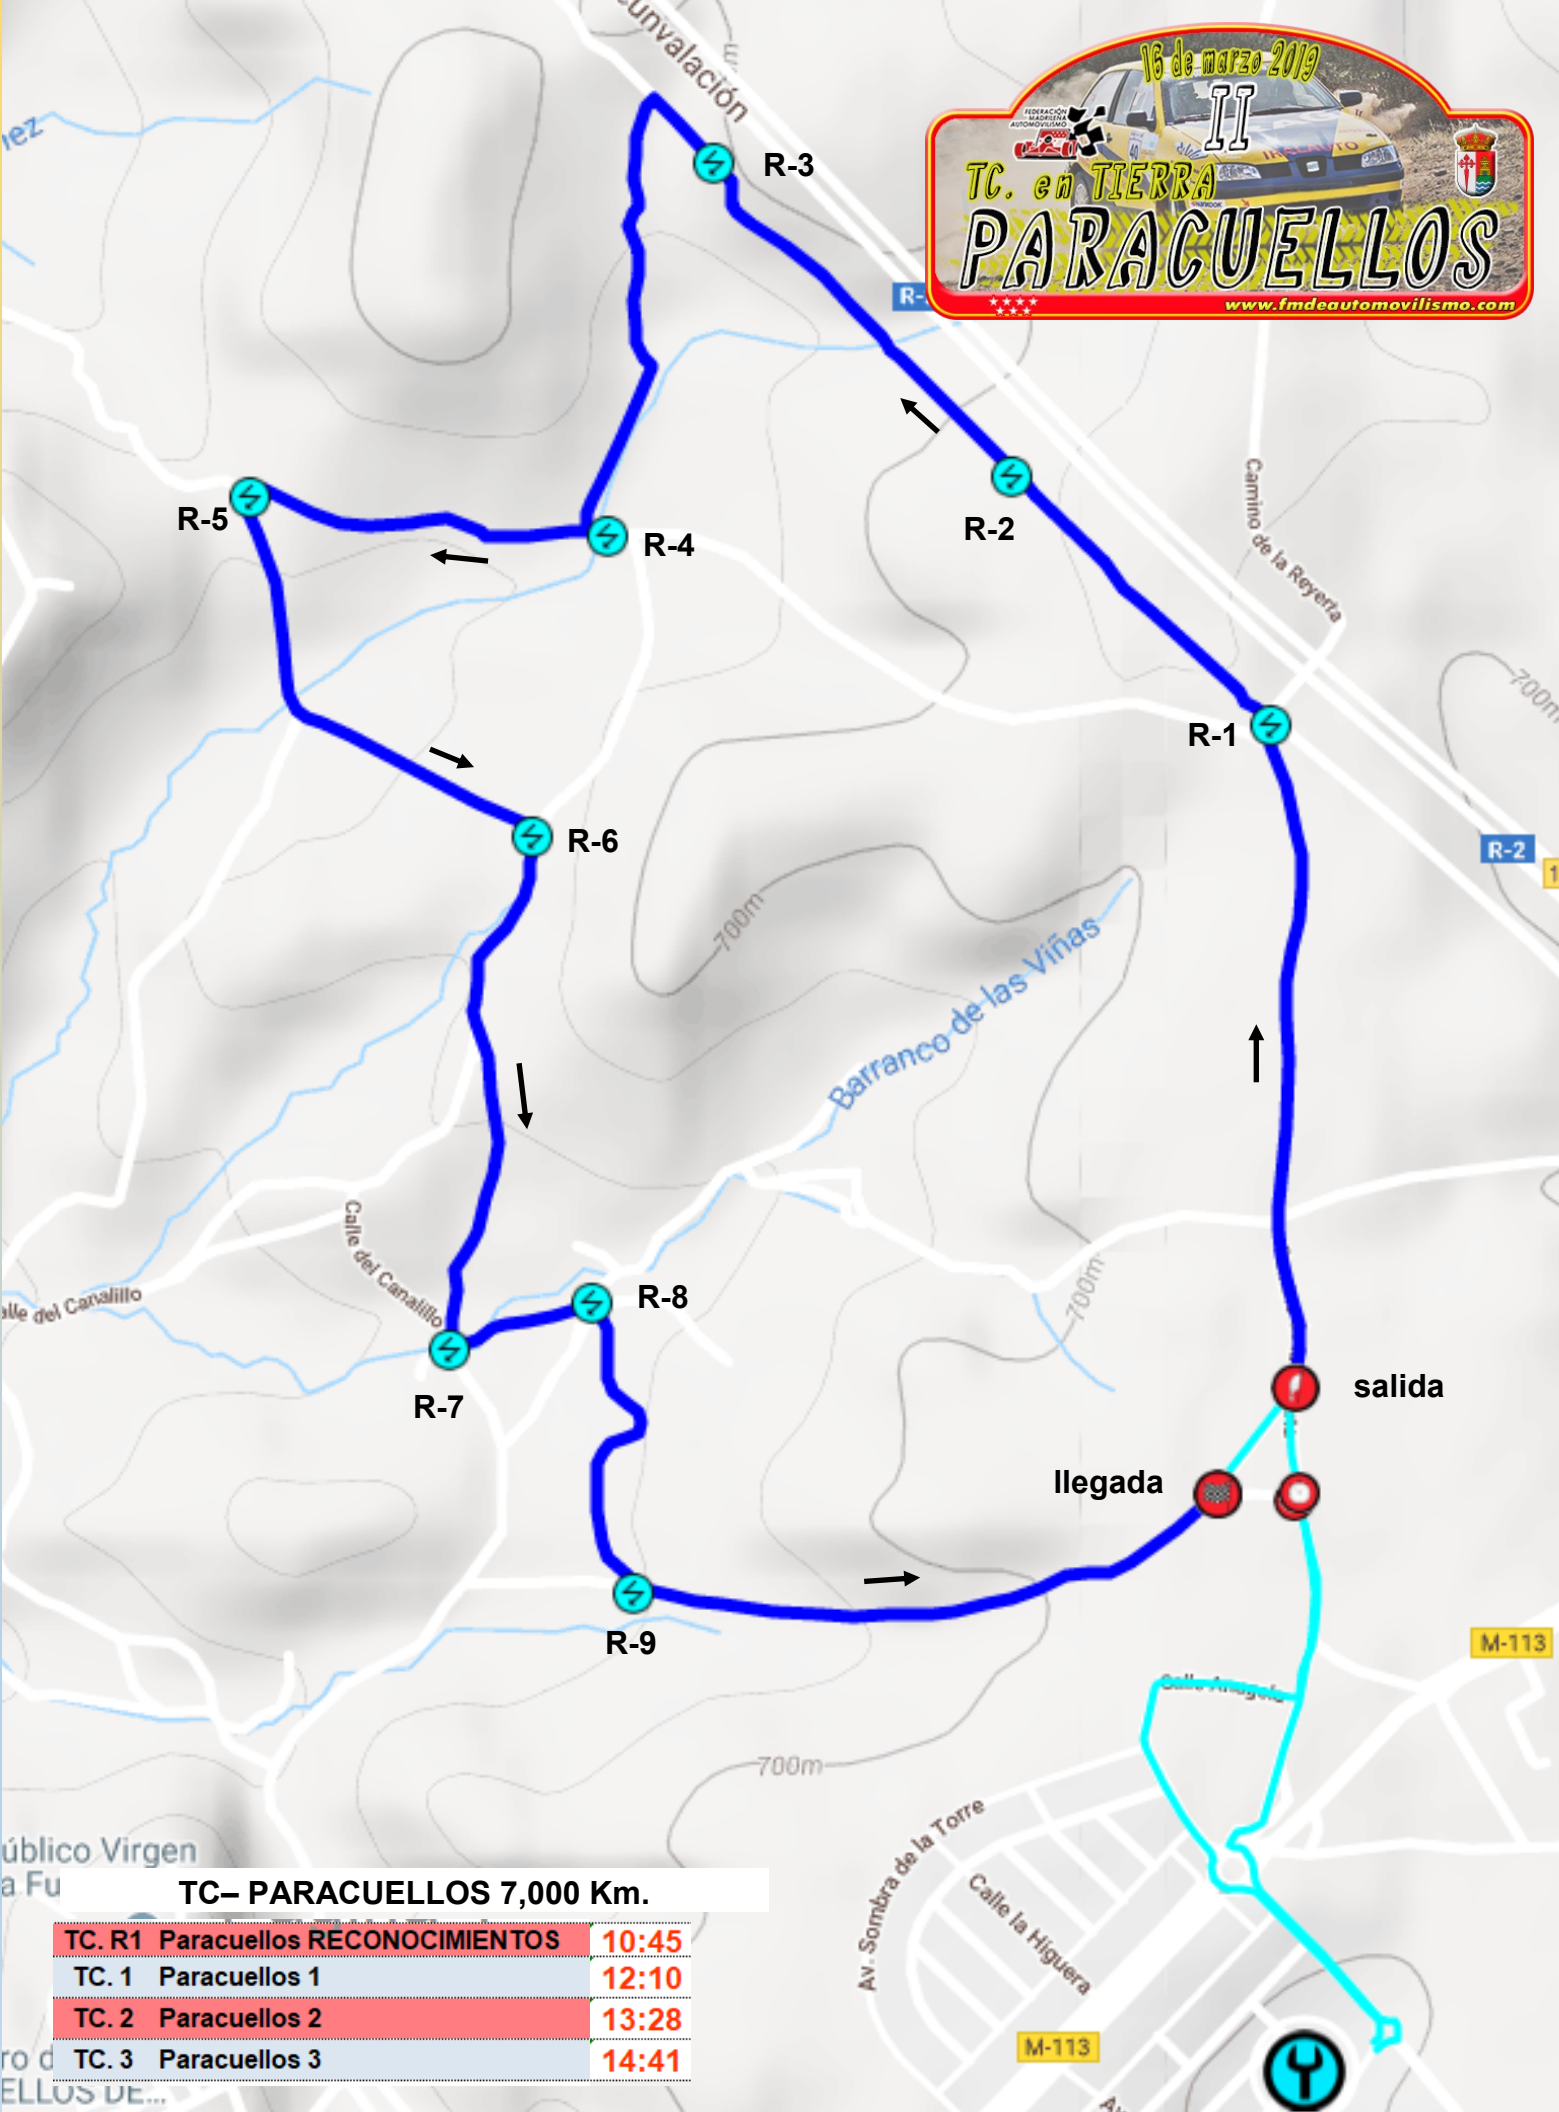

## ZONA DE ASISTENCIAS

PASEO DE LAS CAMELIAS , PARACUELLOS DEL JARAMA

LA DIRECCION DE CARRERA ESTARA EN EL MISMO PASEO, ESQUINA CON LA ROTONDA DE AVENIDA DE JUAN PABLO 2º FRENTE A GASOLINERA DE CENTRO COMERCIAL

# ZONA DE ASISTENCIAS

**TC- PARACUELLOS 7,000 Km.**

TC. R1 Paracuellos RECONOCIMIENTOS	10:45
TC. 1 Paracuellos 1	12:10
TC. 2 Paracuellos 2	13:28
TC. 3 Paracuellos 3	14:41

**Zona de asistencias**